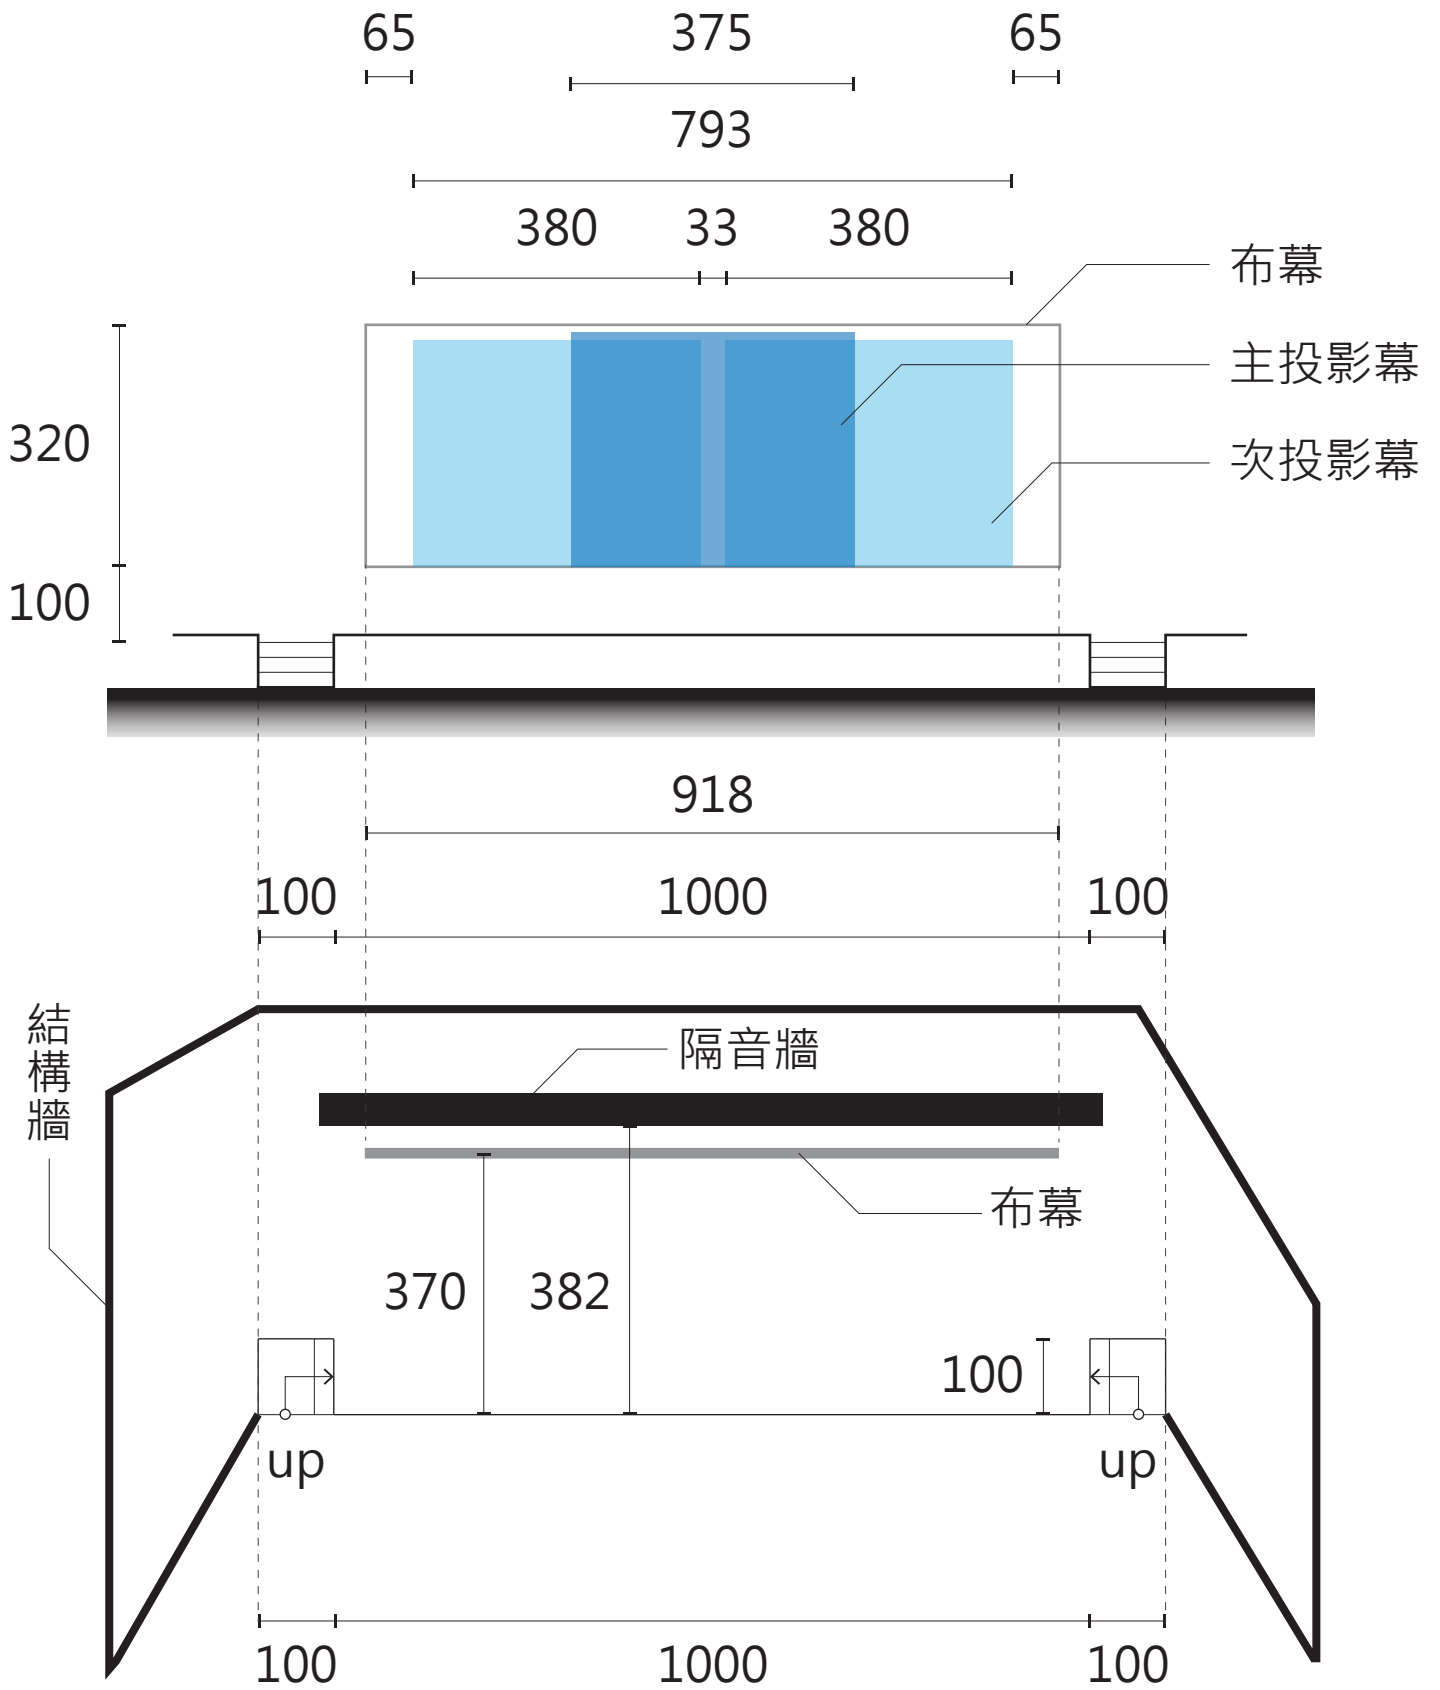

國際會議廳舞台尺寸圖

單位：公分(cm)