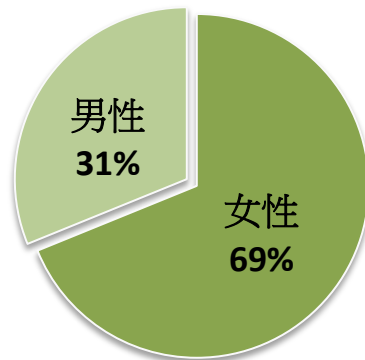

客家文化發展中心

苗栗園區志工性別統計

單位：人；百分比%

資料截止日：104年12月31日

年度	女性	百分比%	男性	百分比%	總計
104	76	70%	33	30%	109
103	92	68%	43	32%	135
總計	168	69%	76	31%	244

年度總計/ 苗栗園區志工性別統計圖表

六堆園區志工性別統計

單位：人；百分比%

資料截止日：104年12月31日

年度	女性	百分比%	男性	百分比%	總計
104	152	77%	45	23%	197
103	156	77%	47	23%	203
總計	308	77%	92	23%	400

年度總計/ 六堆園區志工性別統計圖表